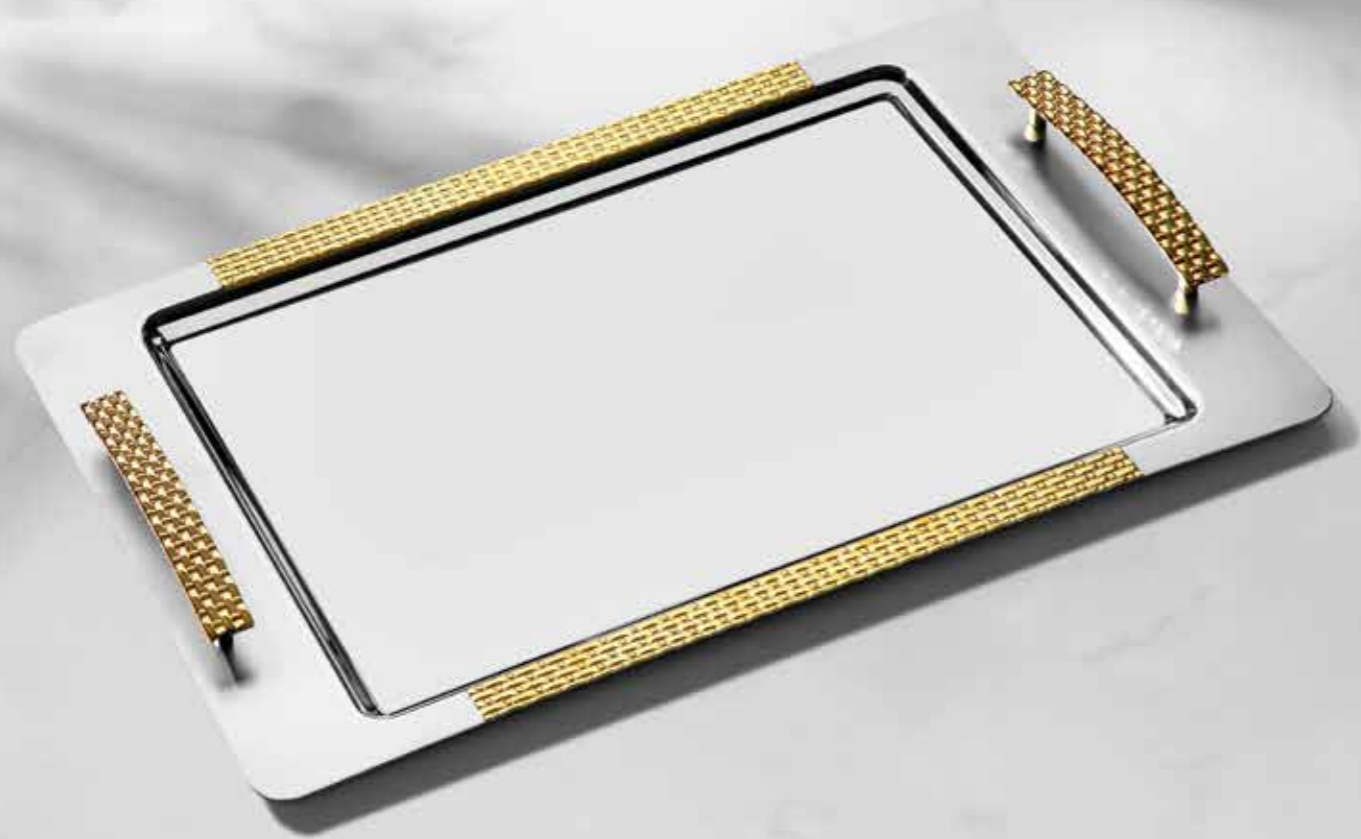

SIRMA

TEPSİ | Tray

ÜRÜN CİNSİ PRODUCT TYPE	KALINLIK THICKNESS	ÖLÇÜ MEASUREMENT
Tepsi | Tray	1,20 mm	48x31 cm
Kahve Tepsi | Coffee Tray	1,00 mm	36x25 cm
Çay Tabak | Tea Plate (Big)	1,00 mm	10x10 cm
Şekerlik (Kapaklı) | Sugar Bowl (With Cap)	1,00 mm	17x12 cm